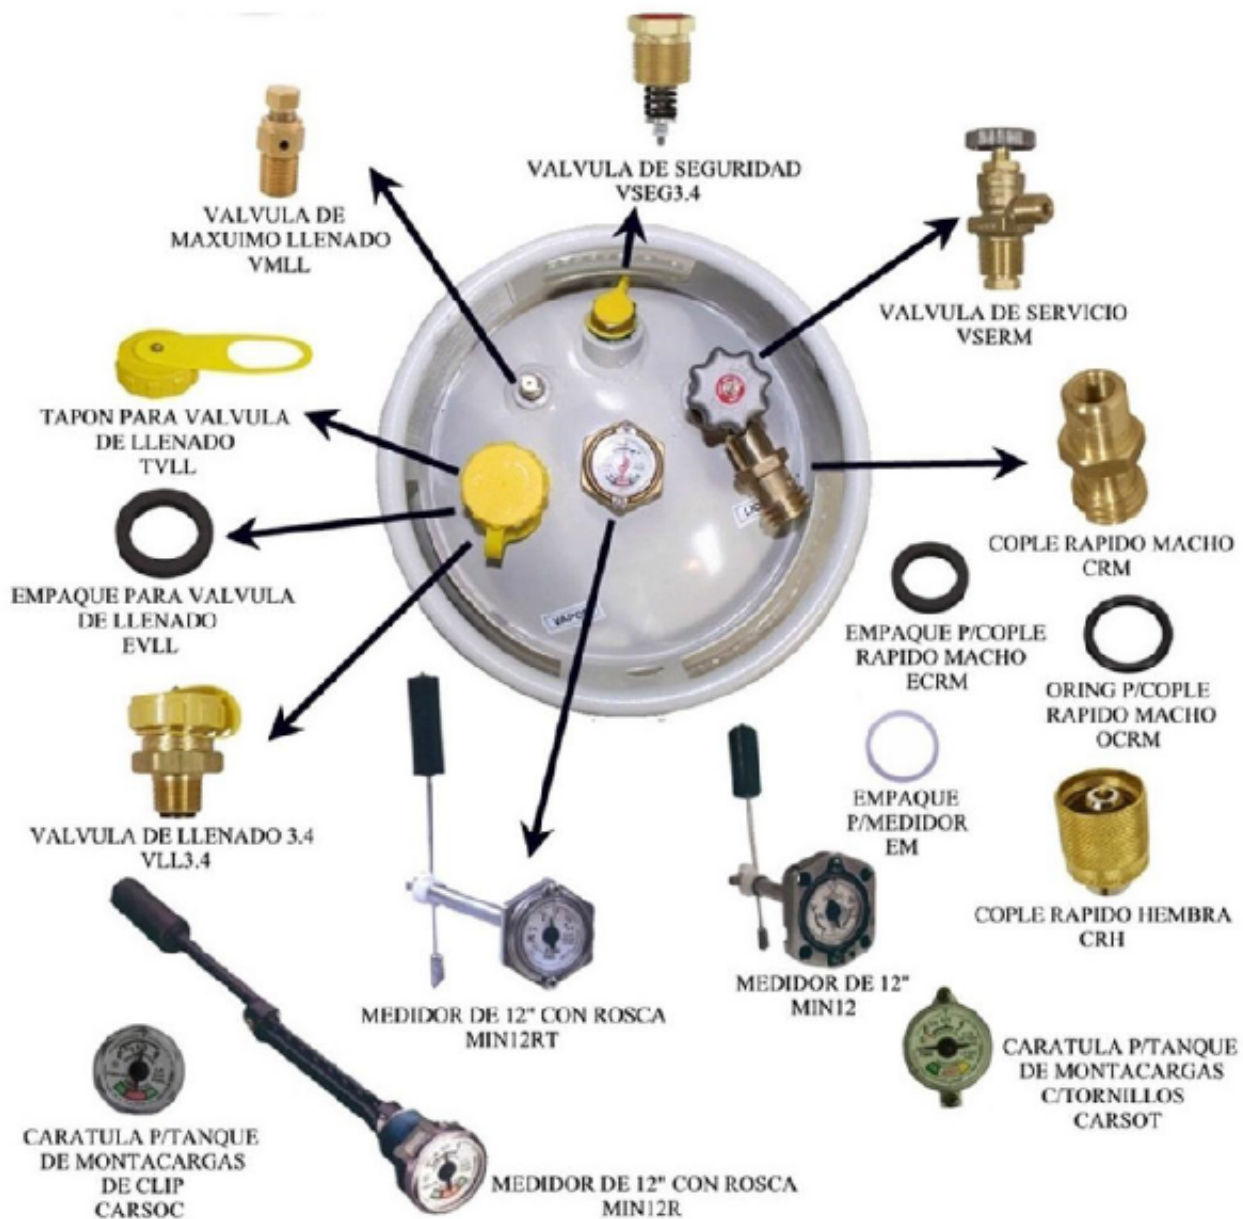

Válvulas y Medidores

Refacciones y Equipos de Gas L.P. Monterrey

Válvulas y Medidores

Refacciones y Equipos de Gas L.P. Monterrey

VLL1 1-4

VRVR

VMLL

VMLL90

VCL

VSEGM

VSEG1-312

VSERM

VSER

VSEG3-4E

VSEPT

CRM

Válvulas y Medidores

Refacciones y Equipos de Gas L.P. Monterrey

CRH

CARSO

CART

CAR

MIN12

MIN12R